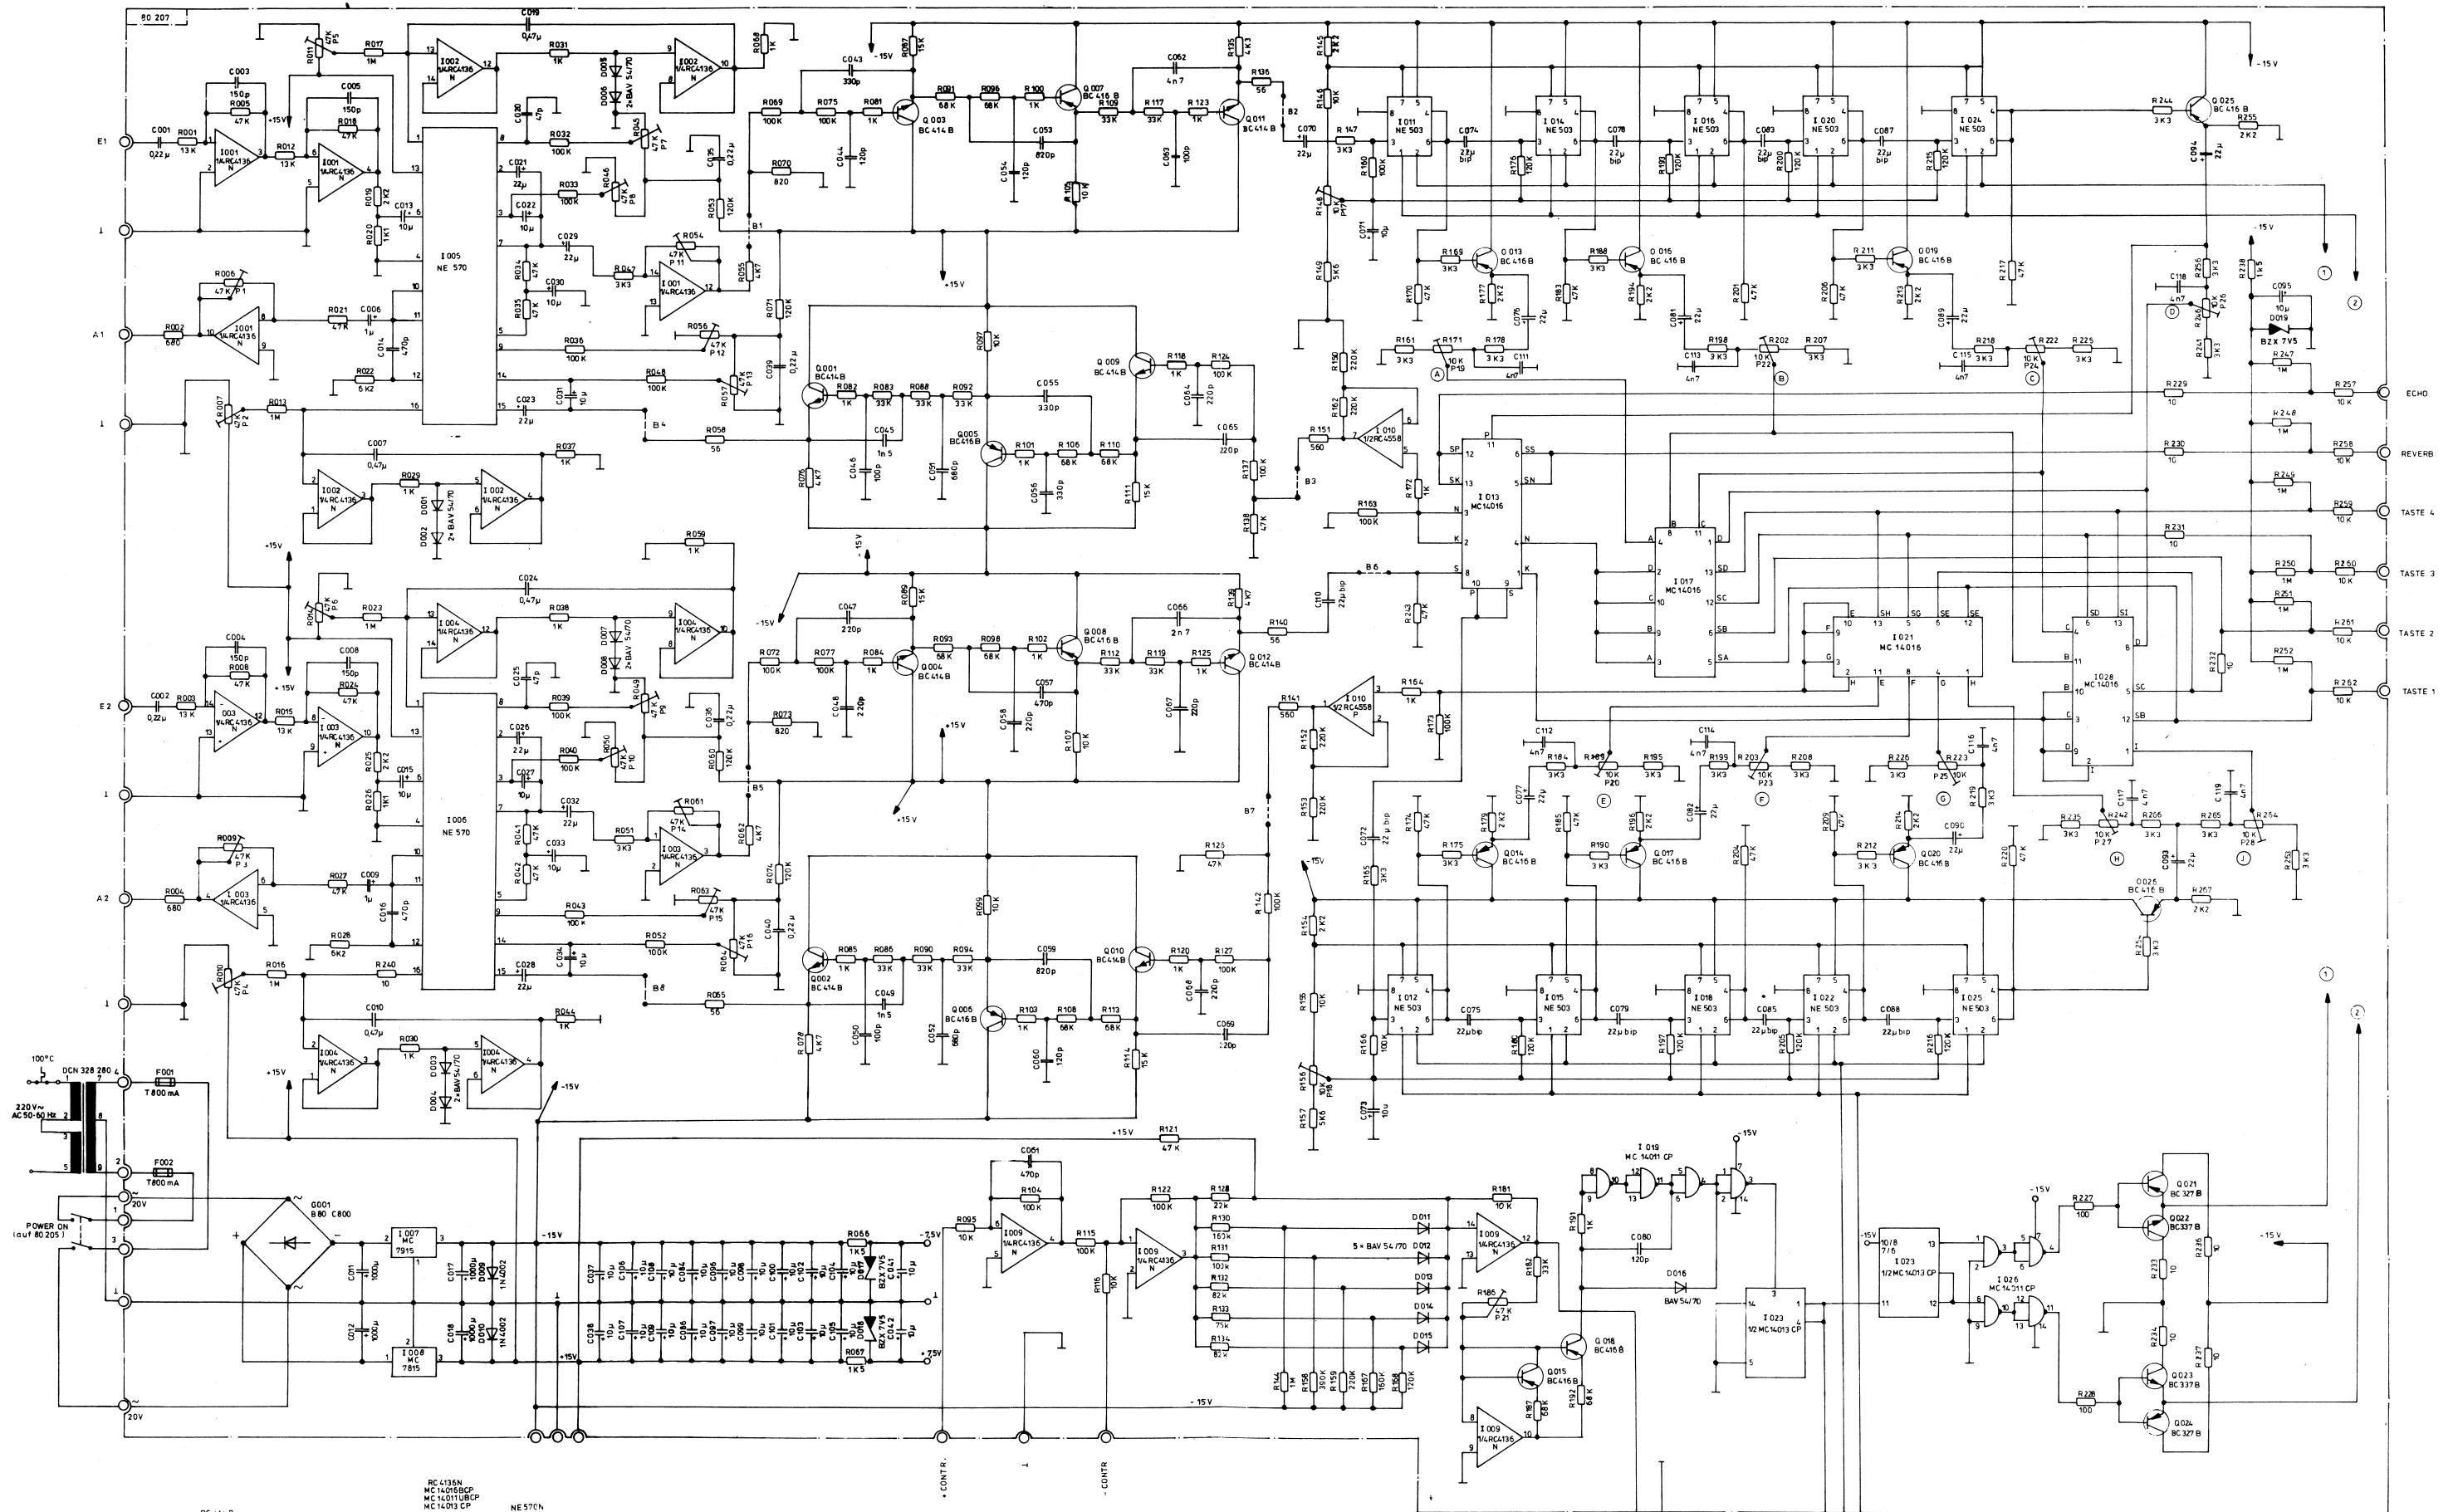

***Dynacord***

---

**VRS 23**

---

**STROMLAUFPLÄNE**

**WIRING DIAGRAMS**

**SCHE MA DES CONNEXIONS**

**Februar 82**

**Dynacord**  
Electronic und Gerätebau  
**VRS 23** AB SERIEN NR. 12 001

**2- 327 375a**

26.5.81 Götzt.

- BC 416 B
- MC 7815
- MC 7915
- RC 4136 N
- RC 4136 P
- MC 14018 CP
- MC 14011 UB CP
- MC 14013 CP
- NE 570 N
- RC 4138 P
- MC 1034 B
- 0.33 W