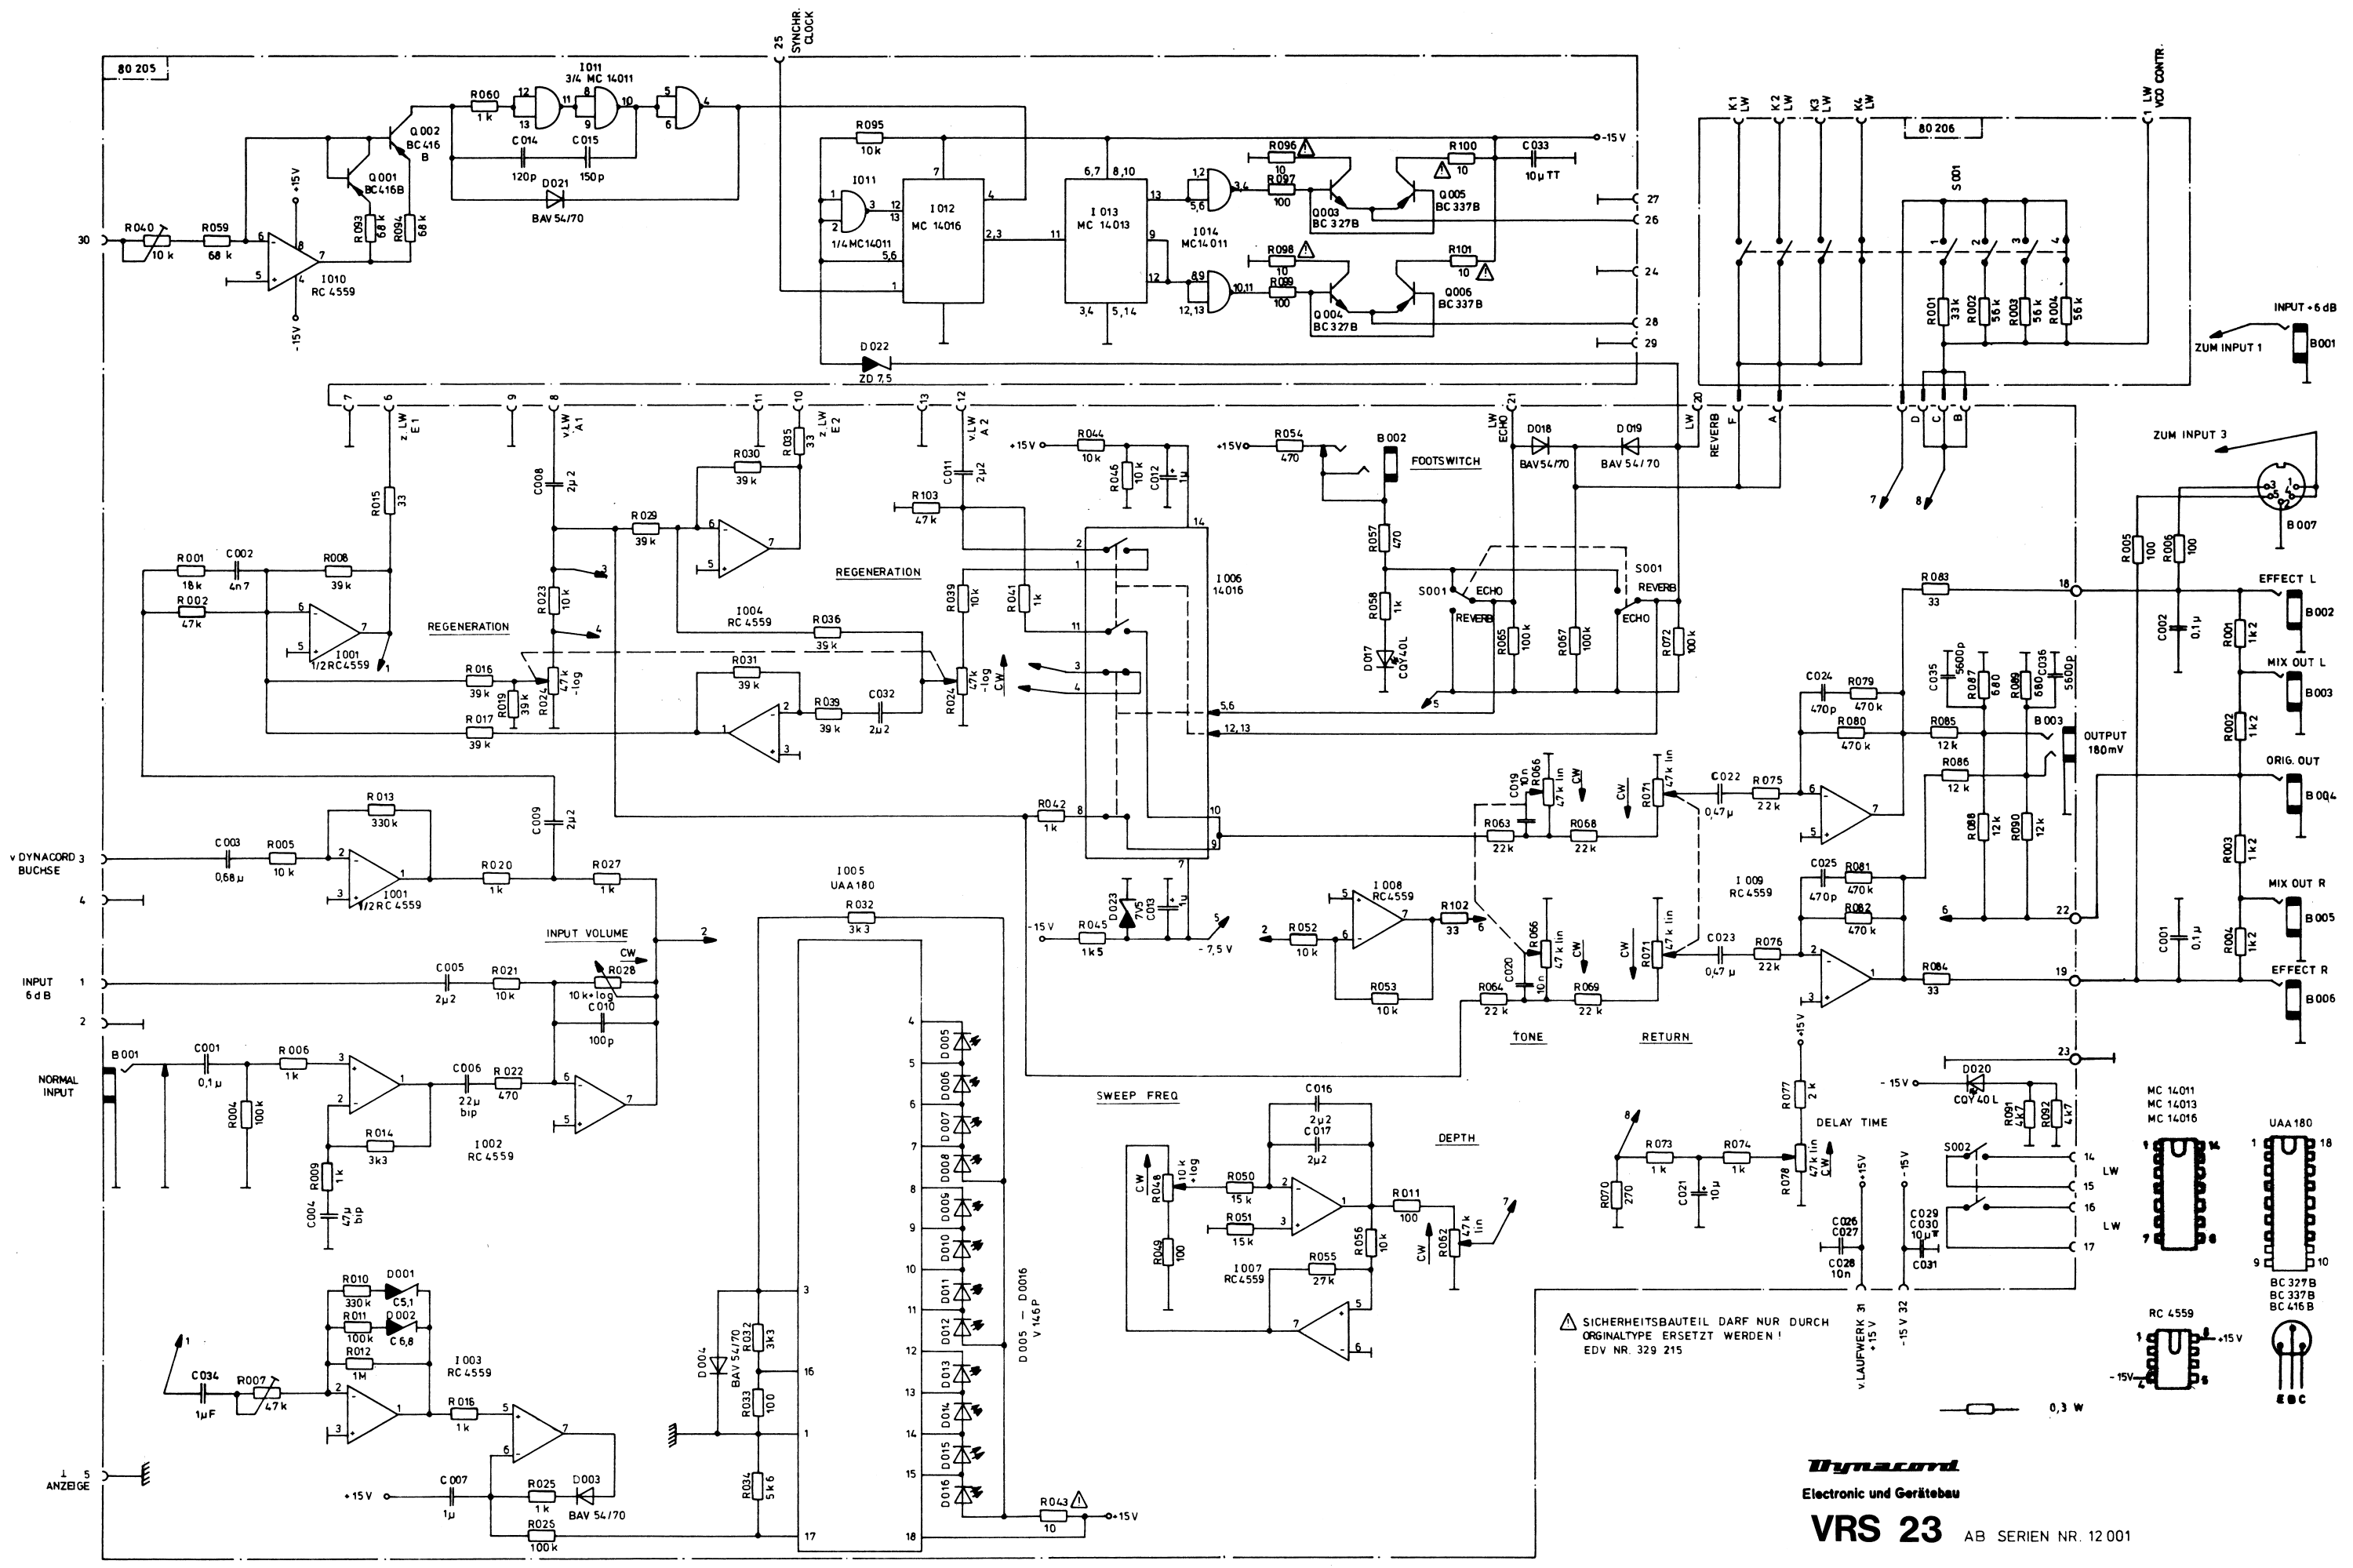

***Dynacord***

---

**VRS 23**

---

**STROMLAUFPLÄNE**

**WIRING DIAGRAMS**

**SCHE MA DES CONNEXIONS**

**Februar 82**

**Dynacord**  
Electronic und Gerätebau  
**VRS 23** AB SERIEN NR. 12 001

**2- 327 375a**

26.5.81 Götzt.

- BC 416 B
- MC 7815
- MC 7915
- RC 4136 N
- RC 4136 P
- MC 14018 CP
- MC 14011 UB CP
- MC 14013 CP
- NE 570 N
- RC 4138 P
- MC 1034 B
- 0.33 W